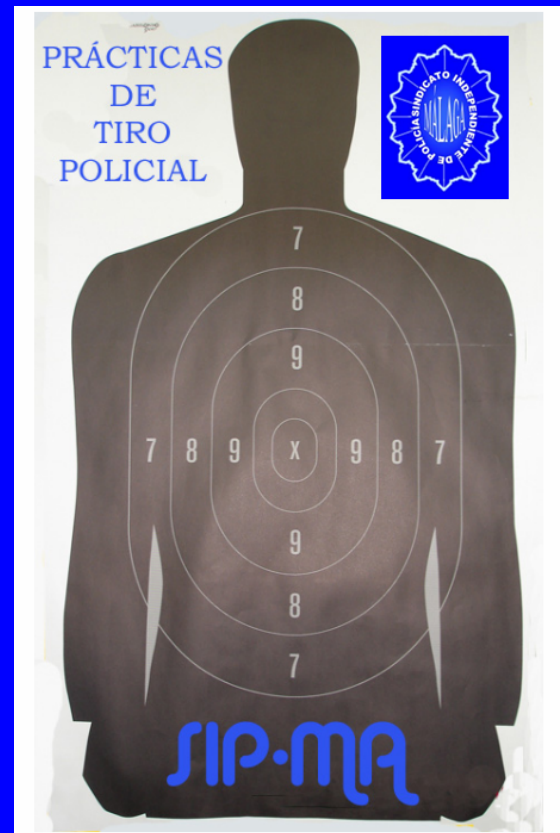

# PRÁCTICAS DE TIRO POLICIAL PARA AFILIADOS/AS DEL SIP-MA

COORDINADOR:

D. FRANCISCO JAVIER TEJERO

## LUGAR:

POLÍGONO DE TIRO DE LA ARMERÍA DEPORTIVA LINCE,  
(C/ Sigfrido, 8 – Polígono Alameda)